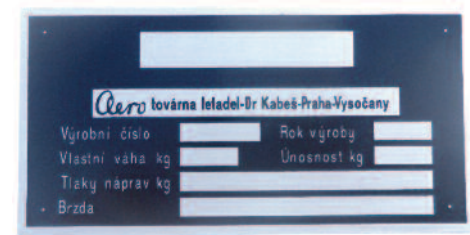

Typové štítky na poklice,- Typenschild - Radkappe

TATRA
TS - P1 - MS -360,-kč

TATRA
TS - P2 - MS -360,-kč

pr.44 mm

TS - P3 - MS -360,-kč

pr.44 mm

TS -A2-Č

TS-A2 -č-ZN -430,-kč - Aero vlek
Typový štítek AERO vlek -zinkový