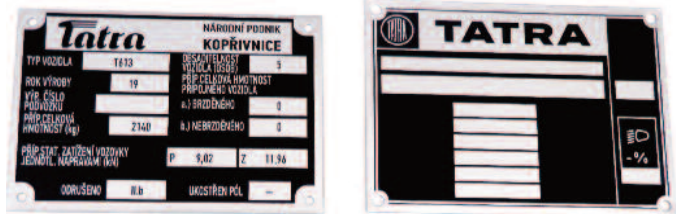

TS-T10 -AL 470,-kč
TATRA -613 - (105x75mm)

TS -T11 -AL 470,-kč
TATRA -613 - 3, 4 - (110x80mm)