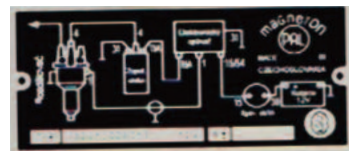

Typové štítky na poklice,- Typenschild - Radkappe

TATRA
TS - P1 - MS -360,-kč

TATRA
TS - P2 - MS -360,-kč

pr.44 mm

TS - P3 - MS -360,-kč

pr.44 mm

TS -A2-Č

TS-A2 -č-ZN -430,-kč - Aero vlek
Typový štítek AERO vlek -zinkový