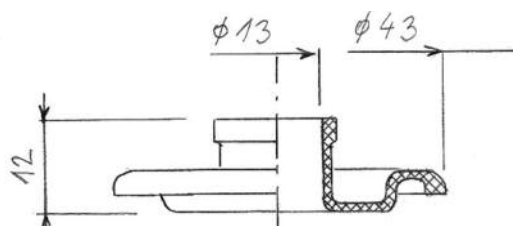

Sicherungsblech Kugelgelenk

Novinka

G- T600.09.06 120,-Kč

Těsnící kroužek nástrčky kabelu (zabraňuje úniku chladícího vzduchu kolem zapalovacích svíček) (4 ks na vozidle)

G- T600.05.37

G- T600.05.61

G- T600.05.37 45,-Kč Těsnící kroužek horní (8 ks na vozidle)