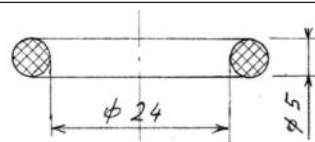

G- T600.05.37

G- T600.05.61

G- T600.05.37 45,-Kč Těsnící kroužek horní (8 ks na vozidle)

G- T600.05.61 55,-Kč Těsnící kroužek dolní (8 ks na vozidle)

Další díly najdete v souborech :

Andere Teile können in den Dateien zu finden:

Other parts can be found in the files:

- odrazky a stop lampy,- Rückstrahler, Stopplampen,-
- Reflectors, stoplamps,
- hlavní reflektory,- Hauptreflektor,- Main reflectors,
- elektro,- Elektrisches Zubehör,- Electro,
- zpětná zrcátka,- Rückblickspiegel,- Driving mirrors,
- stěrače,- Scheibenwischer,- Windscreen wipers,
- kliky dveří,- Türgriffe,- Door handles,
- volanty,- Lenkräder,- Steering wheels
- typové štítky,- Typenschilder,- Type plates,
- poklice,- Radkappen,- Covering of wheels,
- profilové těsnění,- Gummidichtung,- Profile seals,
- gumové manžety,- Gummimanschetten,- Rubber sleeves,
- pryžové díly,- Gummiteile,- Rubber parts,

- Další informace o vozidle najdete v souborech - obrazový průvodce vývoje a katalogy náhradních dílů.

- Für weitere Fahrzeuginformationen können in Dateien gefunden werden - Entwicklungsführer in Bilder und Teilkataloge, Dokumentation