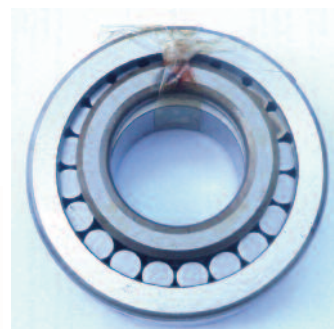

Čalounické podložky niklované -doprodaj

50 kusů - Kč 20

průměr 11/5 mm

Písmena -- Buchstaben **TATRA** - (603 - 1)
-Tatra chrome letters (20,5 mm)

1510 Kč,

Zvláštní nabídka,-Sonderangebot

Z9 BB40 2240Kč,- Ojniční ložisko pr.90/40x33 mm -
Z9Pleuellager für Motor - Z9 - doprodaj