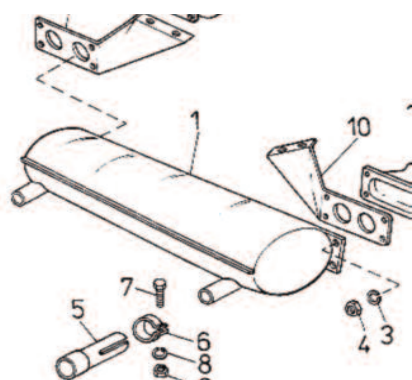

- 441 0 7590 056 Kč 26100,- Tlumič výfuku,- Auspuffdämpfer
 441 0 3222 052 4 Kč 450,- Konzola tlumiče výfuku -nerez,-
 Konsole zum Auspuffdämpfer
 441 0 2939 055 4 Kč 480,- Svorka -nerez,- Klemme

(1+1), (1+1), 2x, (1+1) -díly výfuku,- Auspuffteile TATRA 613