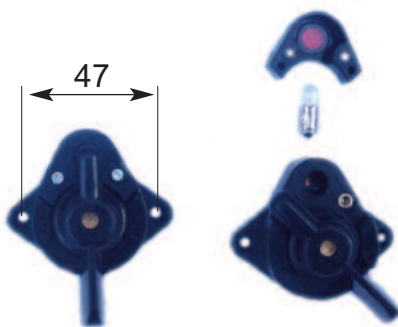

L6053 Kč 1285,- Přepínač SCINTILA , -
Umschalter SCINTILA
+ (žárovka 6, nebo 12V, -
Bulb 6, oder 12V)