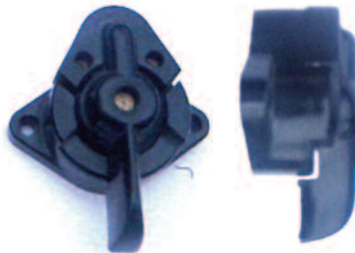

Přepínače , - Umschalter , - The switches

AERO-1937-39

AERO-1935-

AERO-1930-39-Scintila-
L6053

AERO-1934-47
L6016

L6053

L6053 Kč 1285,- Přepínač SCINTILA , -
Umschalter SCINTILA
+ (žárovka 6, nebo 12V, -
Bulb 6, oder 12V)

25

L6016

TYP : B

TYP : A

L6016 - B Kč 855,- Vypínač osvětlení kabiny a tachometru , -
Kabinenlichtschalter und Drehzahlmesser
(při otáčení doprava, nebo do leva přepíná mezi dvěma funkcemi,
(0, 1, 1+2, 2, 0)

L6016 - A Kč (855),- Vypínač osvětlení kabiny a tachometru , -
Kabinenlichtschalter und Drehzahlmesser
(při otáčení dokola stále zapíná a vypíná jednu funkci)
(0, 1, 0, 1, 0, 1, 0,)

TATRA - koncovka kabelu svíčky, - Endstück des Kerzenkabels.