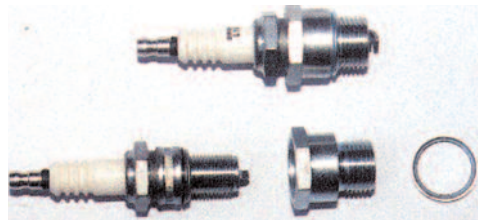

265Kč,- Brzdový spínač,-Bremslichtschalter,-brake Switch

Kontakty - SCINTILA -Kontakte

K-Scintila

K-Scintila 565Kč,- Kontakty zapalování SCINTILA,-
Unterbrecherkontakt Scintila (Aero30, Aero50)

Zapalovací svíčka,- Zündkerze,-Spark Plug,