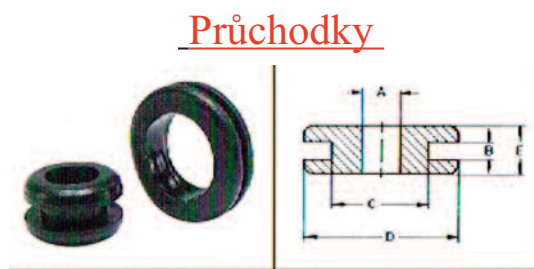

PR-1	Kč 5,-/kus	A=12,	B=4,	C=15,	D=20,	E=9mm
PR-2	Kč 4,-/kus	A=8,	B=1,5	C=10,	D=14,	E=8mm
PR-3	Kč 4,-/kus	A=6,	B=1,5	C=9,8	D=12,7	E=8mm
PR-4	Kč 3,-/kus	A=4,5	B=0,8	C=7	D=10	E=3mm
PR-5	Kč 5,-/kus	A=10	B=1,5	C=13	D=18	E=6mm
PR-6	Kč 6,-/kus	A=16	B=2,5	C=20	D=25	E=8mm

Kontakty - BOSCH -Kontakte

Doprodej,- Schlussverkauf

VG8A

ZUH8/8Z - 445Kč Pohyblivý kontakt

- 470Kč -nízký kontakt,- Niederer Kontaktträger

- 470Kč -vyšší kontakt,- Hoher Kontaktträger