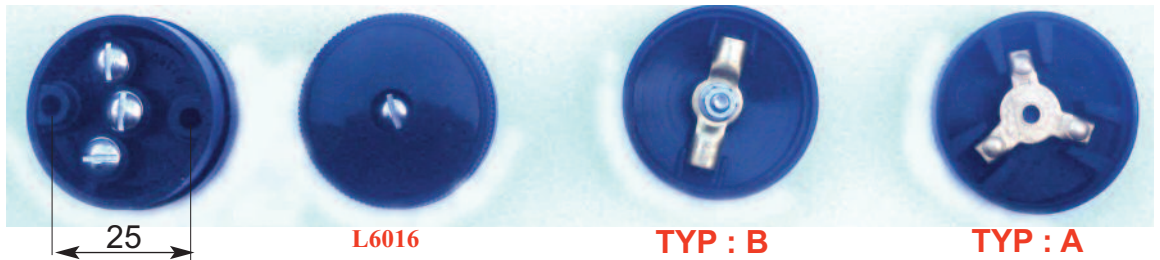

25

L6016

TYP : B

TYP : A

L6016 - B Kč 855,- Vypínač osvětlení kabiny a tachometru , -
Kabinenlichtschalter und Drehzahlmesser
(při otáčení doprava, nebo do leva přepíná mezi dvěma funkcemi,
(0, 1, 1+2, 2, 0)