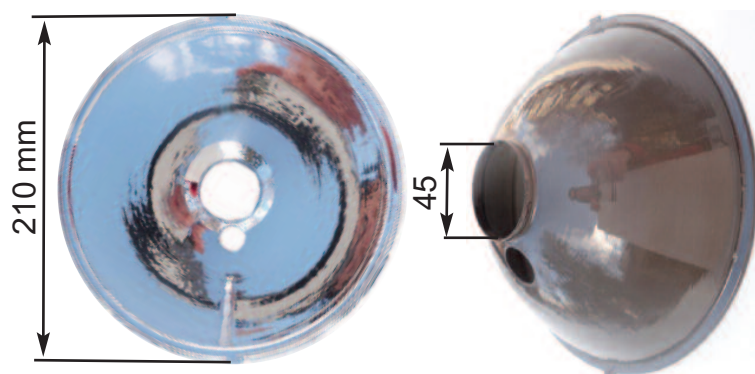

SKR- 197mm (261 - JORO) - Kč 500,- Sklo,- Glas
TATRA 75

Skla pro reflektory : - Glas für Reflektoren , - Glass headlights , - 200 mm

SK-206 mm (208) - Kč 500,- sklo,- Glas
TATRA 57a -roaster
TATRA 75, TATRA 87, TATRA 600
AERO 50
(1936 -)

SK-205mm (252) - Kč 500,- Sklo,- Glas
TATRA 87
TATRA 600
(1938 -)

SK-210mm (118) - Kč 500,- sklo,- Glas
TATRA 75
TATRA 87,97
AERO 50
(1936 -)

Paraboly pro reflektory (Bosch) : Parabel für Reflektoren , -
Parabola for reflectors , - 200 mm