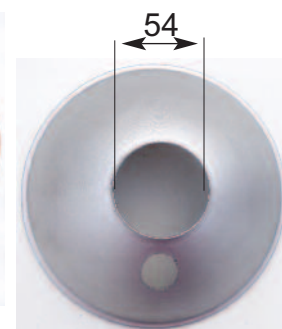

H-12V - 25W/25W Kč 300,-
H-12V - 35W/35W Kč 300,-
H-12V - 45W/40W Kč 300,-

Halogen
6V - 35W/35W Kč 300,-

Asymetrická patice,-
Asymmetrische Basis,-
Asymmetric base

PS 1 - CH - M Kč 10650,-

uvádějte typ skla reflektoru,- zeigen die Art des Glasreflektor,- please specify type of glass reflector,-