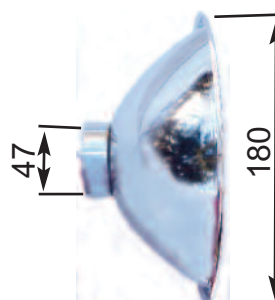

Paraboly pro reflektory :
Parabel für Reflektoren ,
Parabola for reflectors ,

TATRA 603-1

T 603-1 -D+P - Kč 3110,- Držák + parabola,- Halter + Parabel