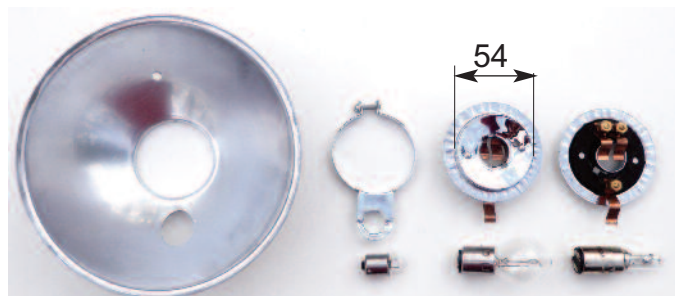

PS 1A - Kč 8750,-Kč - pro nalakování,- für lackierte,- for painted finish

uvádějte typ skla reflektoru,- zeigen die Art des Glasreflektor,- please specify type of glass reflector,-