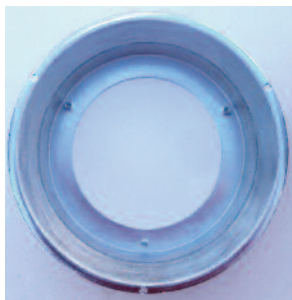

Paraboly pro reflektory :
Parabel für Reflektoren ,
Parabola for reflectors ,

TATRA 603-1

T 603-1 -D+P - Kč 3110,- Držák + parabola,- Halter + Parabel