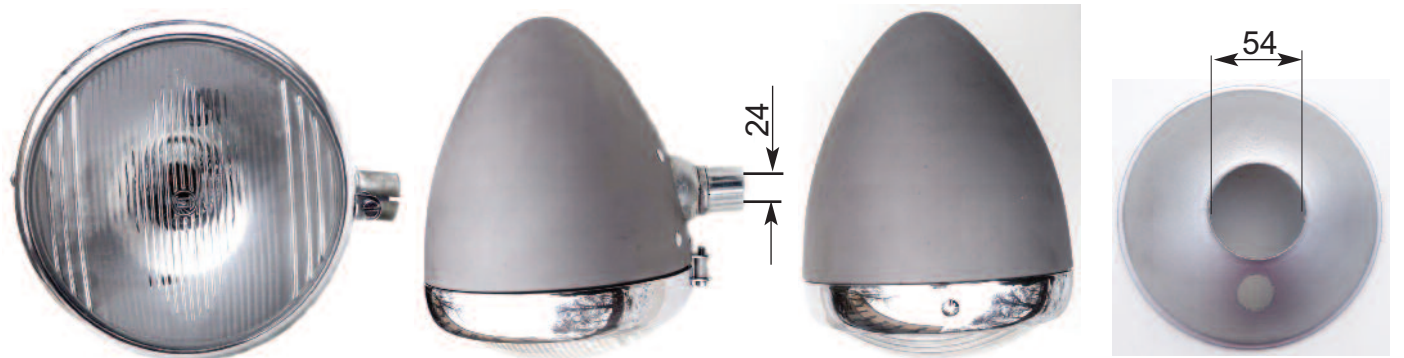

PS 1T - Kč 10110,- pro nalakování,- für lackierte,- for painted finish

uvádějte typ skla reflektoru,- zeigen die Art des Glasreflektor,- please specify type of glass reflector,-