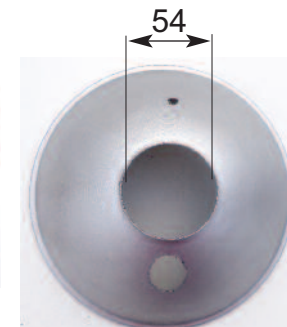

Hlavní reflektory,- Hauptreflektor,- Main reflector

PS-1A

AERO 30 model 1936-47

PS 1A - CH - M Kč 10650,-Kč

uvádějte typ skla reflektoru,- zeigen die Art des Glasreflektor,- please specify type of glass reflector,-