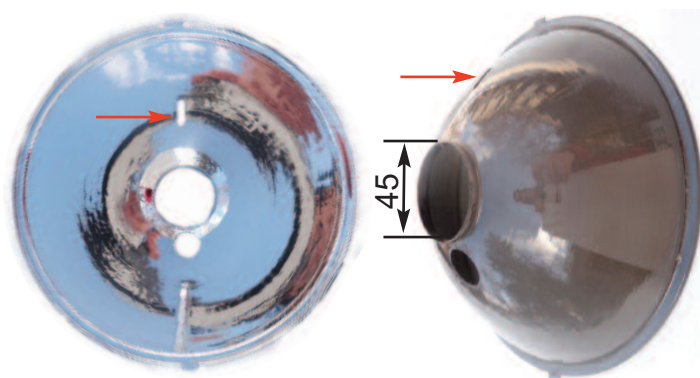

Paraboly pro reflektory (Bosch) : Parabel für Reflektoren , -
Parabola for reflectors , - 200 mm

PS -B -P -K Kč 1230,- Parabola,- Parabel
- s otvorem pro kontrolku obrysového světla (městské osvětlení),-
- mit Loch für Seitenlicht (City Light)

PS -B -P Kč 1230,- Parabola,- Parabel
-bez otvorem pro kontrolku obrysového světla (městské osvětlení),-
- ohne Loch für Seitenlicht (City Light)