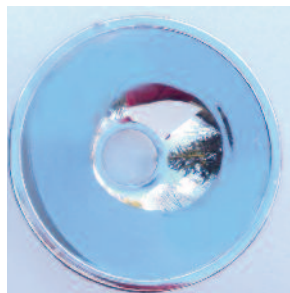

Paraboly pro reflektory :
Parabel für Reflektoren ,
Parabola for reflectors ,

TATRA 603-1

T 603-1 -D+P - Kč 3110,- Držák + parabola,- Halter + Parabel