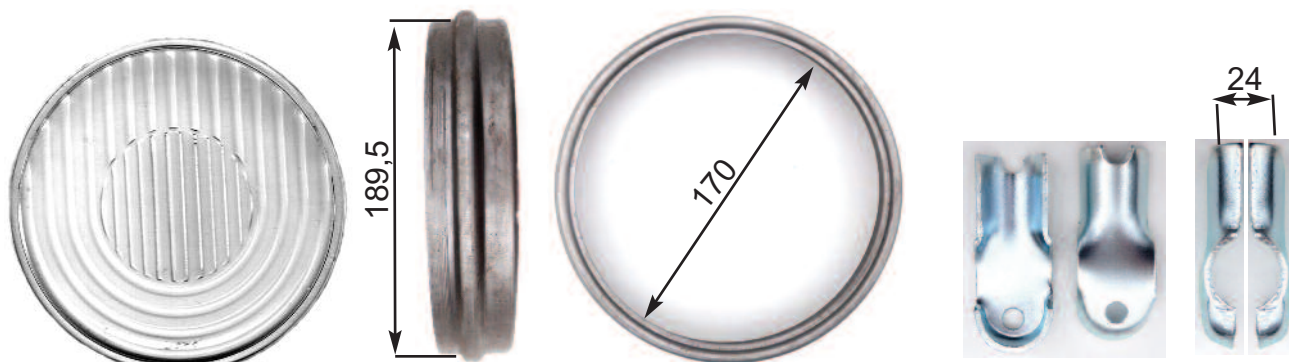

SK-176mm(110) - Kč 400,- Sklo,- Glas

(AERO 30 (1935-1945))

(TATRA 57a,57b,57k (1935 -1945))

PS-2

PS 2 - Kč 8850,- JORO - 170 mm

AERO 500,662, TATRA 57, 57a

SKR-177mm(205) - Kč 400,- Sklo,- Glas
AERO 500,662 (1928-1933)