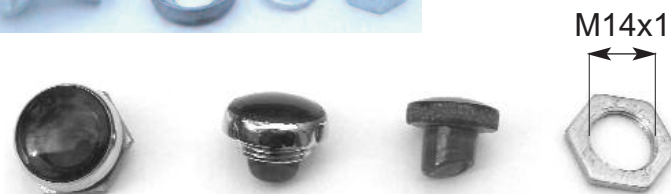

PS 1A - Kč 8750,-Kč - pro nalakování,- für lackierte,- for painted finish

uvádějte typ skla reflektoru,- zeigen die Art des Glasreflektor,- please specify type of glass reflector,-