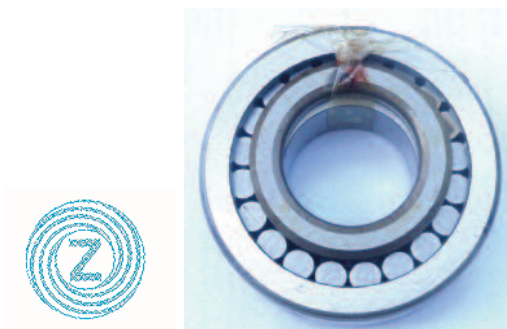

Zvláštní nabídka,-Sonderangebot

Z9 BB40 2240Kč,- Ojniční ložisko pr.90/40x33 mm -
Z9Pleuellager für Motor - Z9 - doprodej

doprodej odznaků , -Schlussverkauft :
velikost 50-70 mm
NSU Kč 30,