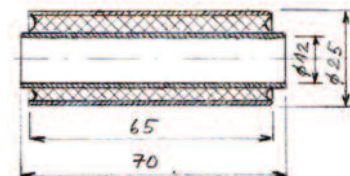

G-600.44.04 Kč 385,- Pouzdro předního pera,-*Büchse-gummi*

(4 ks-na vozidle),

(při náhradě bronzového pouzdra se zkracovalo o 2 mm - viz. díl.příručka)

Další díly najdete v souborech :

Andere Teile können in den Dateien zu finden:

Other parts can be found in the files:

- odrazky a stop lampy,- Rückstrahler, Stopplampen,- Reflectors, stoplamps,
- hlavní reflektory,- Hauptreflektor,- Main reflectors,
- elektro,- Elektrisches Zubehör,- Electro,
- zpětná zrcátka,- Rückblickspiegel,- Driving mirrors,
- stěrače,- Scheibenwischer,- Windscreen wipers,
- kliky dveří,- Türgriffe,- Door handles,
- volanty,- Lenkräder,- Steering wheels
- typové štítky,- Typenschilder,- Type plates,
- poklice,- Radkappen,- Covering of wheels,
- profilové těsnění,- Gummidichtung,- Profile seals,
- gumové manžety,- Gummimanschetten,- Rubber sleeves,
- pryžové díly,- Gummiteile,- Rubber parts,
- Další informace o vozidle najdete v souborech - obrazový průvodce vývoje a katalogy náhradních dílů.
- Für weitere Fahrzeuginformationen können in Dateien gefunden werden - Entwicklungsführer in Bilder und Teilkataloge, Dokumentation