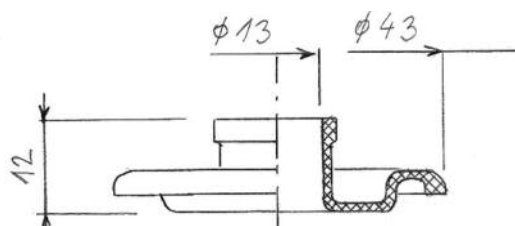

Sicherungsblech Kugelgelenk

Novinka

G- T600.09.06 125,-Kč

Těsnící kroužek nástrčky kabelu (zabraňuje úniku chladícího vzduchu kolem zapalovacích svíček) (4 ks na vozidle)

G- T600.05.37

G- T600.05.61

G- T600.05.37 55,-Kč Těsnící kroužek horní (8 ks na vozidle)