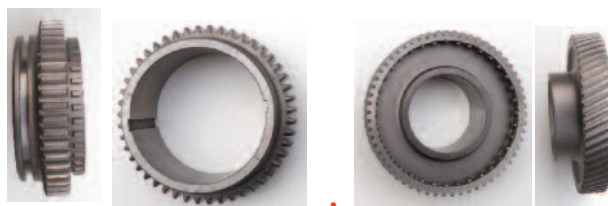

1. 872206 Kč 6550,- Ozubené kolo I.rychlosti,- *Zahnrad d.I.*
   Geschwindigkeit
   872207 Kč 6050,- Ozubené kolo II.rychlosti,- *Zahnrad d.II.*
   Geschwindigkeit

1. 972277 Kč 5750,- Ozubené kolo zpětného chodu + pouzdro,-
   Rückfahrtzahnrad, +Büchse 972243