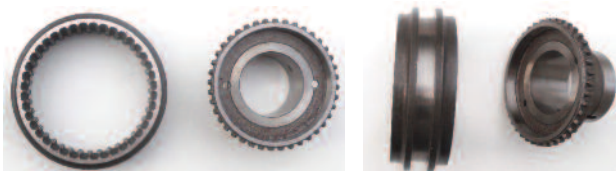

1. 972236 + 872226 Kč 11700,- Posuvné pouzdro + unášecí
   kotouč,-
   Schibebüchse +