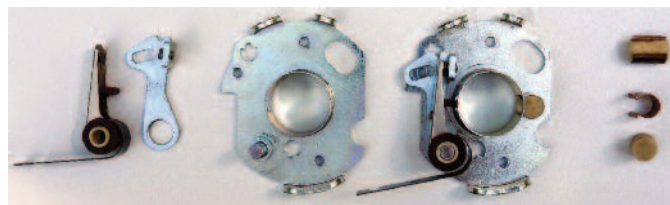

- 972236 + 872226 Kč 11700,- Posuvné pouzdro + unášecí
kotouč,-
Schibebüchse +

- 872220 Kč 9650,- Pastorkový hřídel,- *Vogelegewelle*

- 872215 Kč 5650,- Drážková objímka,-*Nutenbüchse*
z.Vogelegewelle

Díly rozdělovače Scintila BP4,- Teile der Zündung Verteiler Scintila BP4