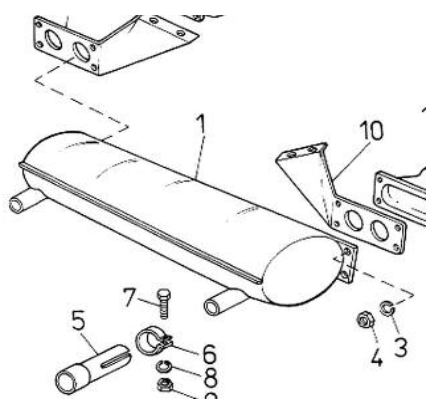

107 590 0654 Kč 24500,- Tlumič výfuku,- *Auspuffdämpfer*

103 224 0014 Kč xxx,- Konzola tlumiče výfuku pravá -nerez,-

Konsole zum Auspuffdämpfer-rechte

103 224 0024 Kč xxx,- Konzola tlumiče výfuku levá -nerez,-

Konsole zum Auspuffdämpfer-linke

(1+1), (1+1), 2x, (1+1) -díly výfuku,- *Auspuffteile TATRA 613*