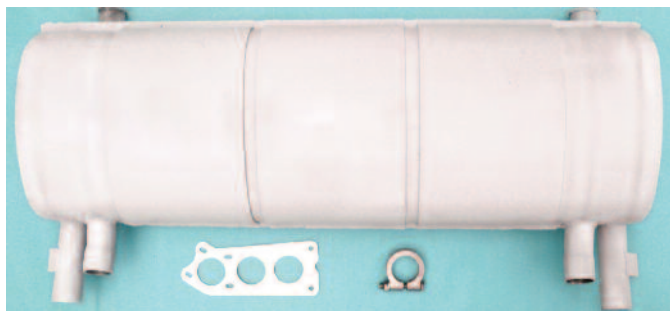

TATRA 613

441 0 7590 056 Kč 26000,- Tlumič výfuku,- *Auspuffdämpfer*

441 0 3222 052 4 Kč 460,- Konzola tlumiče výfuku -nerez,-

Konsole zum Auspuffdämpfer

441 0 2939 055 4 Kč 550,- Svorka -nerez,- *Klemme*