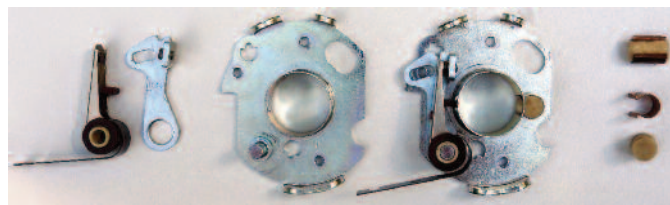

Díly rozdělovače Scintila BP4,-

Teile der Zündung Verteiler Scintila BP4

K-Scintila 605 Kč,- Kontakty zapalování **SCINTILA,-**
Unterbrecherkontakt **Scintila** (Aero 30,50,
Tatra 57,75,87)

SC-14 790 Kč,- Pevná deska zapalování,- *Feststehenden Platte
Zündung AERO 30, 50, Tatra 57, 75*

SC-40 185 Kč,- Držáček mazacího filcového válečku+m.v.,-
Halter Schmierung fühlte roller + f.r. AERO 30, 50, Tatra 57, 75