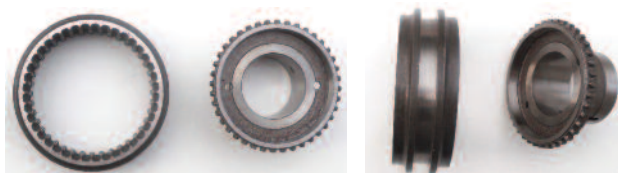

972236 + 872226 Kč 12700,- Posuvné pouzdro + unášecí
kotouč,-
Schibebüchse +