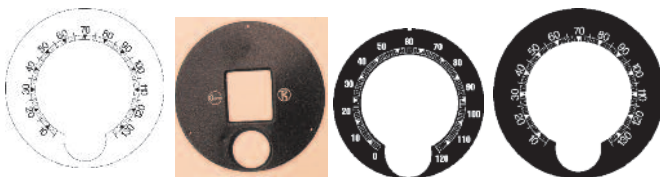

Tachometry a hodiny,-Tachometer und Uhren

0-130 km/h Kč 710,- prům./Durchm. - **160 mm**

Sklo do tachometru **VDO-AERO 30,-Tachoglasscheibe mit Skala 30L6021e Kč 175,-** Plech do tachometru s nápisem **AERO -Křížik**

(prov.bez deního počítadla) bez vnitřního pechu a otvoru pro ampérmetr,- Blech für Tacho mit Anschrift **AERO-K.** -doproděj

0-120 km/h Kč 710,- prům./Durchm. - **151 mm** Sklo do tachometru VDO -**TATRA 75-Tachoglasscheibe mit Skala**

0-130 km/h Kč 710,- prům./Durchm. - **160 mm**

Sklo do tachometru **VDO - ŠKODA -Tachoglasscheibe mit Skala**