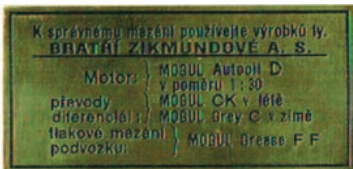

TS -N1/1 Kč 360,- Štítek AERO;- Schild -AERO- pr:31 mm

TS -N1/2 Kč 360,- Štítek AERO;- Schild -AERO- pr:31 mm

TS -N2 -F.Kr. Kč 360,- Štítek F.Kratina;- Schild-F.Kr.-pr:27 mm

Aero 30,50 1936-38(90x45mm)

TS -N3 -AERO 30- Kč 450,- Štítek AERO;- Schild-AERO-

TS -N4 -AERO50- Kč 450,- Štítek AERO;- Schild-AERO-