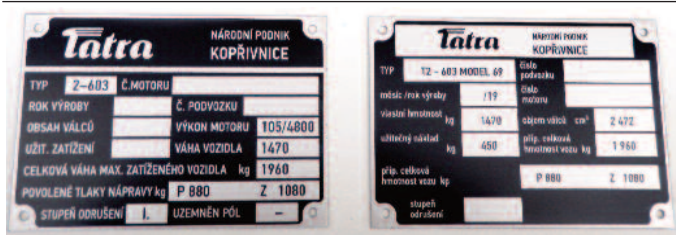

TATRA -1936 - TS-T6 -MS 450,-kč

-1938 - TS-T14 -MS 450,-kč

TATRA -1947- (153x52mm)

TS -T7 -MS 435,-kč

TS-MS :Typové štítky mosazné,- Typenschild-Mesing,- **450,-Kč**  
 TS-ZN :Typové štítky zinkové,- Typenschild-Zink,- **430,-Kč**  
 TS-AL :Typové štítky hliníkové,- Aluminium Typenschilder