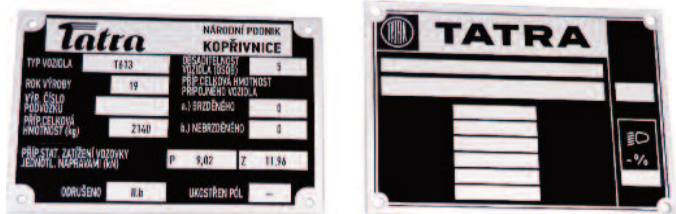

TS-T10 -AL 470,-kč
TATRA -613 - (105x75mm)

TS-T11 -AL 470,-kč
TATRA -613 - 3, 4 - (110x80mm)