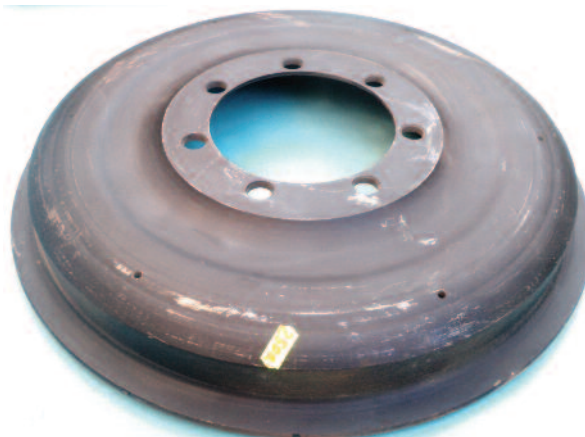

Brzdový buben Maybach .....2500,-Kč (pr./Durcm. - 400mm)